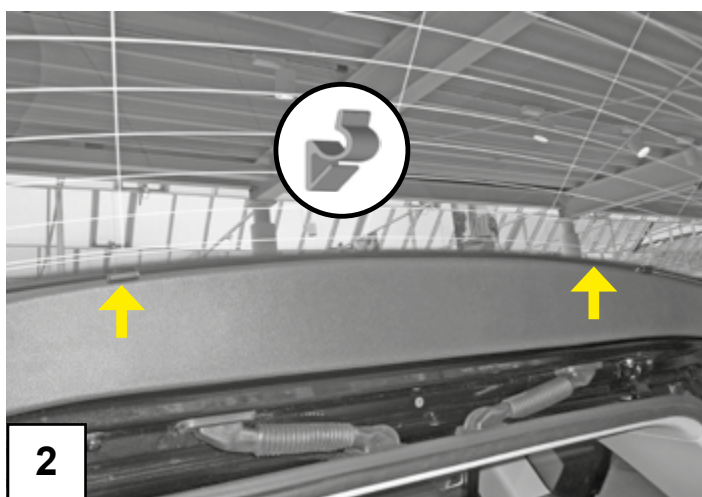

Date: 07-04-2020

DK INSTALLATIONSVEJLEDNING **CZ** POKYNY K INSTALACI **PL** INSTRUKCJE MONTAŻU

RU ИНСТРУКЦИИ ПО УСТАНОВКЕ **HU** BESZERELÉSI ÚTMUTATÓ

www.climair.de

D MONTAGEANLEITUNG

SONNIBOY
ClimAir

GB INSTALLATION INSTRUCTIONS **ES** INSTRUCCIONES DE MONTAJE **F** INSTRUCTIONS DE MONTAGE
I MANUALE DI INSTALLAZIONE **NL** INSTRUCTIES VOOR DE INSTALLATIE **DK** INSTALLATIONSVEJLEDNING