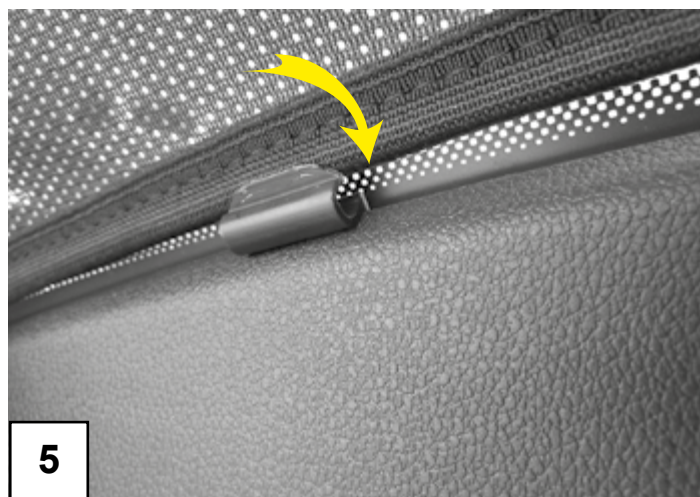

Date: 07-04-2020

DK INSTALLATIONSVEJLEDNING   **CZ** POKYNY K INSTALACI   **PL** INSTRUKCJE MONTAŻU
RU ИНСТРУКЦИИ ПО УСТАНОВКЕ   **HU** BESZERELÉSI ÚTMUTATÓ

www.climair.de